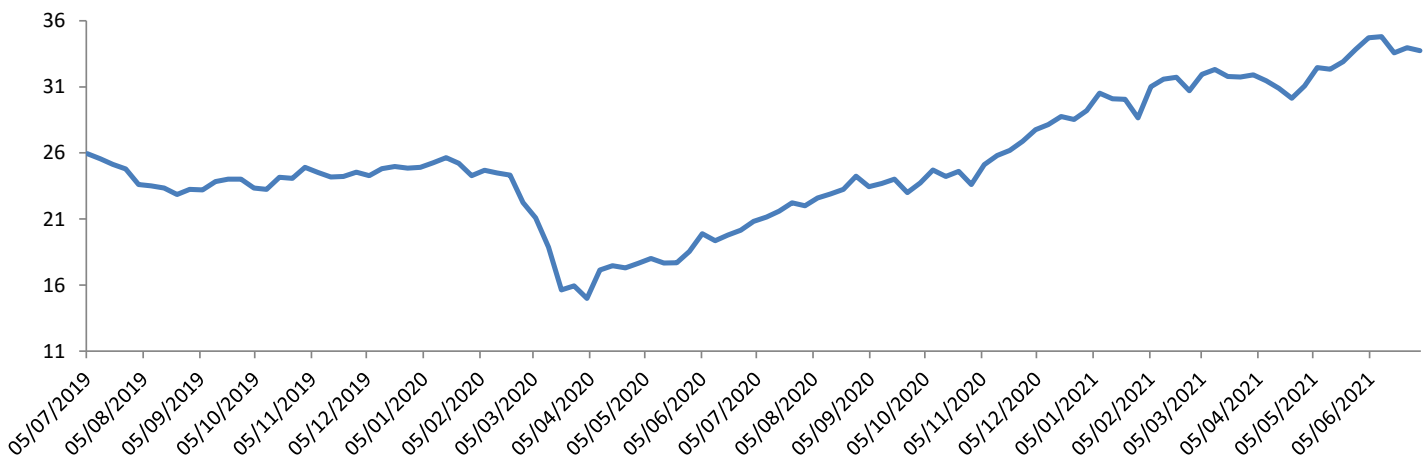

GRÁFICO DE PRECIOS A UN AÑO

Nota de Responsabilidad: La información que contiene este documento se ofrece con el único propósito de brindar información actualizada y en ningún momento se deberá considerar como una oferta para comprar y/o vender títulos valores u otros instrumentos financieros. Ninguna información en este documento se considerará como asesoría en materia de inversiones. La información y opiniones en este correo provienen de fuentes en las que SGB confía; sin embargo no se responsabiliza por pérdidas que surjan del material presentado en este documento.

Búsquenos como:

SGB
SGBELSALVADOR

WWW.SGBSAL.COM