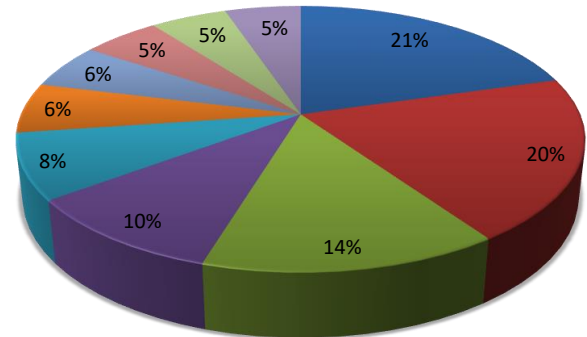

INFORMACIÓN SOBRE EL INSTRUMENTO

El Fondo busca resultados de inversión que correspondan al precio y rendimiento del índice Wisdomtree India Earnings. Este índice está compuesto por las empresas con mejores rendimientos en India.

DESEMPEÑO

RENDIMIENTO	WISDOMTREE INDIA (%)
1 Mes	0.28
3 Meses	7.69
Rendimiento a la fecha	16.37
1 Año	70.46
3 Años	11.54
5 Años	12.01

ESTADÍSTICOS DE RIESGO

ESTADÍSTICOS	WISDOMTREE INDIA (%)
Indice de Referencia	SPX
Beta Ajustado a 6 meses	0.8543
Correlación	0.9160
Desviación Estándar	17.190
Volatilidad a 30 días	11.279

LAS 10 MAYORES TENENCIAS

- Infosys Ltd
- Housing Development Finance Co
- Reliance Industries Ltd
- Tata Consultancy Services Ltd
- ICICI Bank Ltd
- Larsen & Toubro Ltd
- State Bank of India
- Power Grid Corp of India Ltd
- HCL Technologies Ltd
- NTPC Ltd

*Este gráfico contiene únicamente a las 10 mayores tenencias del ETF, las cuales representa el 36.95%.